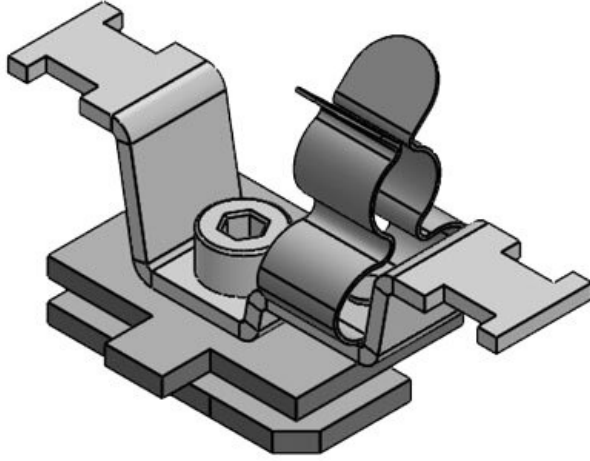

Sipariş No.	36941.100	Ekranlama	38 mm
EAN	4251269320	çapı maks.	
	231	Uzunluk	62 mm
Paket içi miktarı	10	Genişlik	46,5 mm
Klemens adetleri	1	Yükseklik	76,5 mm
Gerilme azaltma EN 62444	1	Montaj yüksekliği	70 mm
Kablo adet sayısı	1		
Ekranlama çapı en az	30 mm		

SC|LF2Z-M|MSKL 3-12