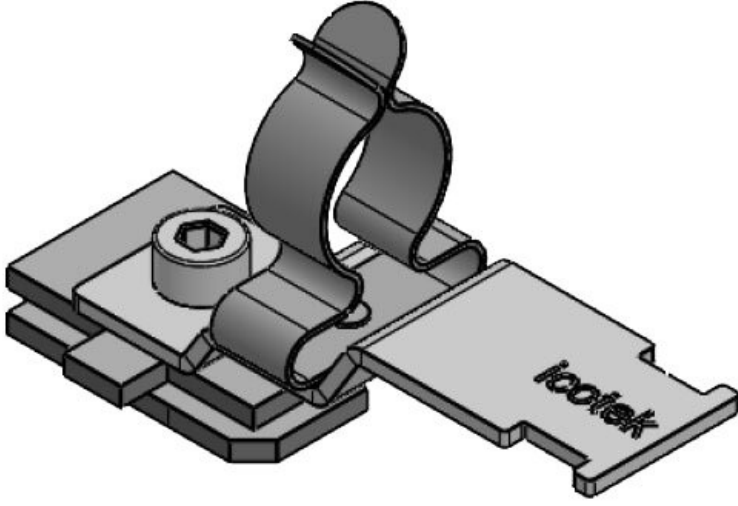

SC|LFZ|SKL 11-17

Sipariş No.	36930.100	Ekranlama	17 mm
EAN	4251269320	çapı maks.	
	200	Uzunluk	62 mm
Paket içi miktarı	10	Genişlik	23 mm
Klemens adetleri	1	Yükseklik	41 mm
Gerilme azaltma EN 62444	1	Montaj yüksekliği	34,5 mm
Kablo adet sayısı	1		
Ekranlama çapı en az	11 mm		

SC|LFZ|SKL 17-22