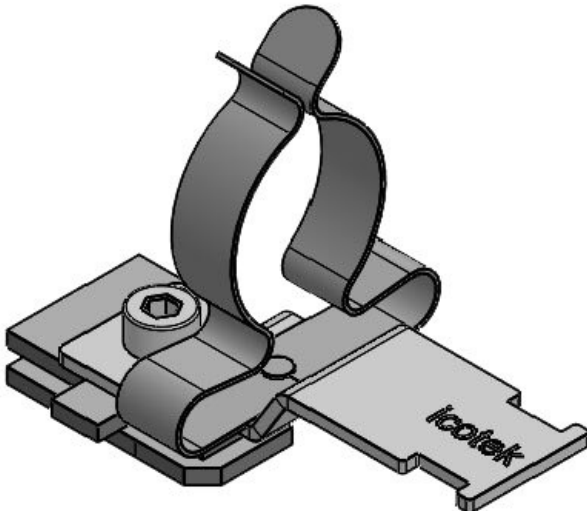

Sipariş No.	36935.100	Ekranlama	22 mm
EAN	4251269320	çapı maks.	
	217	Uzunluk	62 mm
Paket içi miktarı	10	Genişlik	26,5 mm
Klemens adetleri	1	Yükseklik	48,5 mm
Gerilme azaltma EN 62444	1	Montaj yüksekliği	42 mm
Kablo adet sayısı	1		
Ekranlama çapı en az	17 mm		

SC|LFZ|SKL 22-30