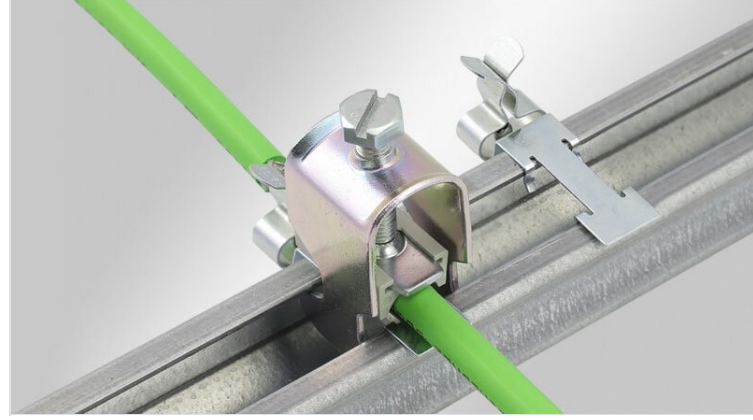

# 30 mm C-rayları için EMC ekranlama klemensleri

gerilme azaltmalı veya azaltmasız

EMC ekranlama klemensleri, tekil kabloların devreye bağlanması gereken yerlerde kullanılır. Bu klemensler, kabloların güvenilir ve kolay topraklamasını sağlar.

Gerilme azaltmalı modelleri: İletkenler EN 62444 şartlarına uygun kablo mantolarından kablo başları gerilmeleri engellenir. Ayrıca çift gerilme azaltmalı modeller mevcut (PROFINET montaj kurallarına uygun).

MSKL modellerinin özel tasarımı sayesinde bağlantı aralıkları çok geniştir ama kendileri daha ufaktır, (ör. MSKL 3-12, çap 12 mm kablo takıldığında: genişlik 26.25 mm).

SC vida ayağı ile C-raya montajlanır.

LFC ekranlama klemensleri ile direk olarak C-rayına temas eder ve böylelikle askı gerilme azaltma olarak kullanılır.

LFC klemensleri aletsiz C-rayına takılır ve askının vidası ile sabitlenir.

**YENİ:** bu pratik set, LFC ekranlama klemensi ve uygun kablo kroşesinden oluşmaktadır.