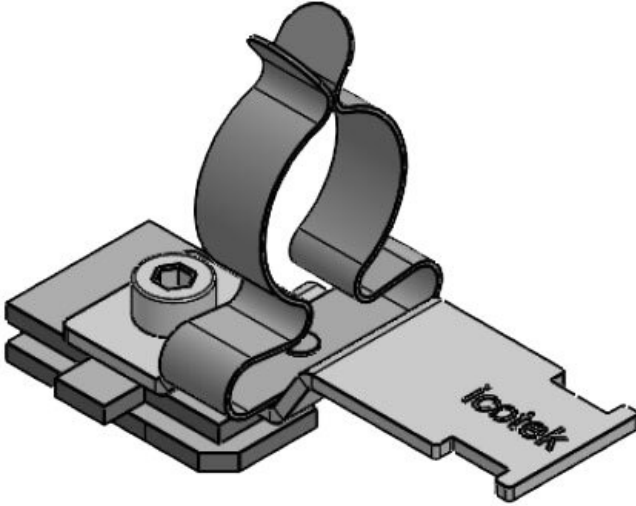

SC|LFZ|SKL 11-17

Sipariş No.	36930.100	Ekranlama	17 mm
EAN	4251269320	çapı maks.	
	200	Uzunluk	62 mm
Paket içi miktarı	10	Genişlik	23 mm
Klemens adetleri	1	Yükseklik	41 mm
Gerilme azaltma EN 62444	1	Montaj yüksekliği	34,5 mm
Kablo adet sayısı	1		
Ekranlama çapı en az	11 mm		

SC|LFZ|SKL 17-22

Sipariş No.	36935.100	Ekranlama	22 mm
EAN	4251269320	çapı maks.	
	217	Uzunluk	62 mm
Paket içi miktarı	10	Genişlik	26,5 mm
Klemens adetleri	1	Yükseklik	48,5 mm
Gerilme azaltma EN 62444	1	Montaj yüksekliği	42 mm
Kablo adet sayısı	1		
Ekranlama çapı en az	17 mm		

SC|LFZ|SKL 22-30

Sipariş No.	36940.100	Ekranlama	30 mm
EAN	4251269320	çapı maks.	
	224	Uzunluk	62 mm
Paket içi miktarı	10	Genişlik	35 mm
Klemens adetleri	1	Yükseklik	52,9 mm
Gerilme azaltma EN 62444	1	Montaj yüksekliği	46,4 mm
Kablo adet sayısı	1		
Ekranlama çapı en az	22 mm