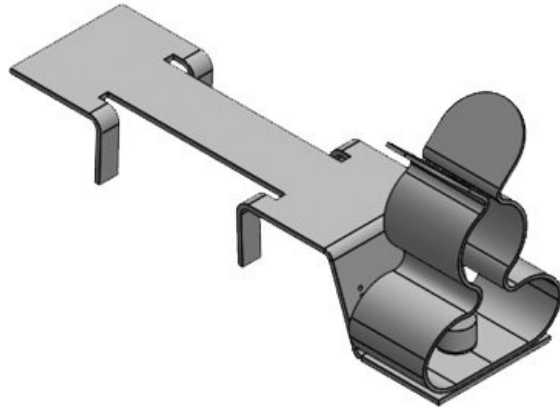

Ürün tipleri ve boyutları

LFC|MSKL 3-12

Sipariş No.	37670.100	Ekranlama	3 mm
EAN	4251269322	çapı en az	
	044	Ekranlama	12 mm
Paket içi miktarı	10	çapı maks.	
Klemens adetleri	1	Genişlik	15 mm
Uzunluk	45,9 mm	Yükseklik	22 mm
Gerilme azaltma EN 62444	1		
Kablo adet sayısı	1