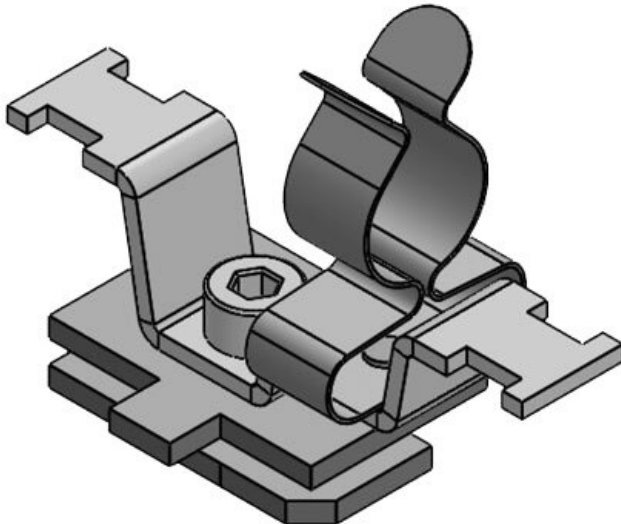

Sipariş No.	37612.150	Kablo adet sayısı	1
EAN	4251269321	Ekranlama çapı en az	3 mm
	337	Ekranlama çapı maks.	12 mm
Paket içi miktarı	10	Yükseklik	28 mm
Klemens adetleri	1		
Uzunluk	51 mm		
Genişlik	22,5 mm		
Gerilme azaltma EN 62444	1		

SC|LF2Z-M|MSKL 8-18